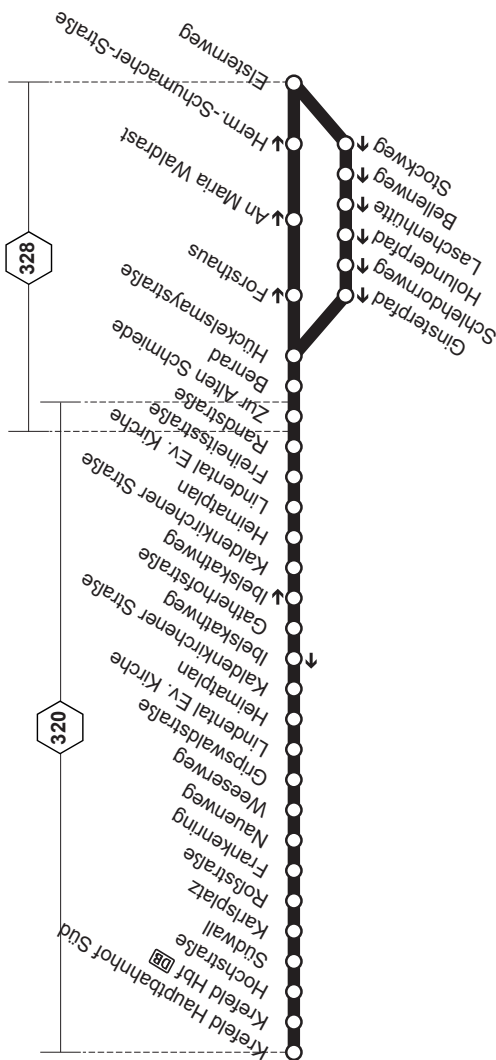

# Krefeld Hauptbahnhof Süd - Krefeld Elsternweg und zurück

051

051

051

**051**

**051**

**montags bis freitags**

Abfahrtszeiten

Haltestellen

Krefeld Hauptbahnhof Süd	5.10	5.25	5.40	5.55	6.10	6.21	6.36	6.51	19.21	19.36	20.00	20.30	21.00
- Krefeld Hbf (Bstg 5)	12	27	42	57	12	24	39	54	24	39	02	32	02
- Hochstraße	14	29	44	59	14	27	42	57	27	42	04	34	04
- Südwall	15	30	45	6.00	15	28	43	58	28	43	05	35	05
- Karlsplatz	17	32	47	02	17	30	45	7.00	30	45	07	37	07
- Roßstraße	18	33	48	03	18	31	46	01	31	46	08	38	08
- Frankenring	19	34	49	04	19	32	47	02	alle	32	47	09	39
- Nauenweg	20	35	50	05	20	34	49	04	15	34	49	10	40
- Weeserweg	21	36	51	06	21	35	50	05	Min.	35	50	11	41
- Gripswaldstraße	22	37	52	07	22	36	51	06	36	51	12	42	12
- Lindental Ev. Kirche	23	38	53	08	23	37	52	07	37	52	13	43	13
- Heimatplan	23	38	53	08	23	37	52	07	37	52	13	43	13
- Kaldenkirchener Str.	24	39	54	09	24	38	53	08	38	53	14	44	14
- Gathorhofstraße	25	40	55	10	25	39	54	09	39	54	15	45	15
- Ibselkathweg	5.26	41	5.56	11	6.26	40	6.55	10	19.55	16	46	16	16
- Kaldenkirchener Str.	42	42	12	12	42	41	11	11	41	17	47	17	17
- Heimatplan	42	42	12	12	42	42	12	12	42	17	47	17	17
- Lindental Ev. Kirche	43	43	13	13	43	43	13	13	43	18	48	18	18
- Freiheitsstraße	44	44	14	14	44	44	14	14	44	19	49	19	19
- Randstraße	45	45	15	15	45	15	15	15	alle	20	50	20	20
- Zur Alten Schmiede	46	46	16	16	46	16	16	16	30	46	21	51	21
- Benrad	47	47	17	17	47	17	17	17	Min.	47	22	52	22
- Hückelsmaystraße	48	48	18	18	48	18	18	18	48	23	53	23	23
- Forsthaus	49	49	19	19	49	19	19	19	50	24	54	24	24
- An Maria Waldrast	4.53	5.23	50	20	51	7.08	21	51	25	25	25	25	25
- Herm.-Schumacher-Str.	54	24	51	21	52	09	22	52	26	26	26	26	26
- Elsternweg	4.55	5.25	5.52	6.22	6.54	7.11	7.24	19.54	20.27	20.57	21.27	21.27	21.27

weitere Fahrten in den Abendstunden siehe Linie NES

**051**