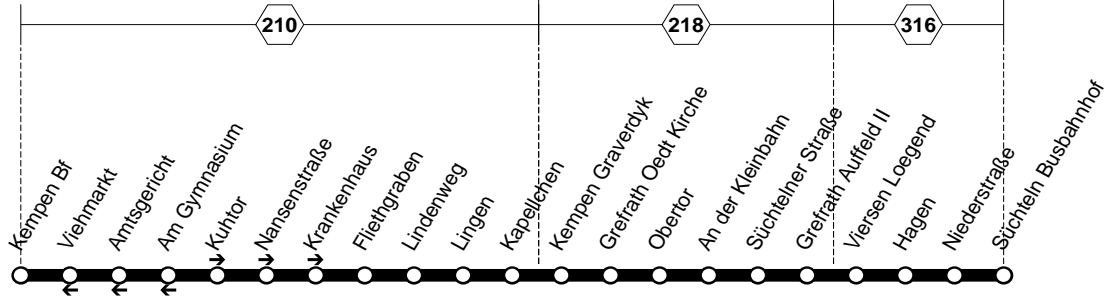

066

066

Kempen - Grefrath-Oedt - VIE-Süchteln
und zurück

066

**066****montags bis freitags**

Haltestellen	Abfahrtszeiten												
		S			S			S					
Kempen Bf (Bstg 7)	6.01	7.01	7.27	8.01	13.01	13.32	14.01	14.32	15.09	16.01		22.01	
- Kuhtor	04	04	30	04	04	35	04	35	12	04		04	
- Nansenstraße	06	06	32	06	06	37	06	37	14	06		06	
- Krankenhaus	09	09	35	09	09	40	09	40	17	09		09	
- Fliethgraben	10	10	36	10	10	41	10	41	18	10		10	
- Lindenweg	11	11	37	11	11	42	11	42	19	11		11	
- Lingen	12	12	38	12	12	43	12	43	20	12		12	
- Kapellchen	13	13	39	13	alle	13	44	13	44	21	13	alle	13
- Graverdyk	14	14	40	14	60	14	45	14	45	22	14	60	14
Grefrath Oedt Kirche	16	16	42	16	Min.	16	47	16	47	24	16	Min.	16
- Obertor	17	17	43	17	17	48	17	48	25	17		17	
- An der Kleinbahn	18	18	44	18	18	49	18	49	26	18		18	
- Süchtelner Straße	19	19	45	19	19	50	19	50	27	19		19	
- Auffeld II	20	20	46	20	20	51	20	51	28	20		20	
Viersen Loegend	21	21	47	21	21	52	21	52	29	21		21	
- Hagen	23	23	49	23	23	54	23	54	31	23		23	
Süchteln Niederstraße	25	25	51	25	25	56	25	56	33	25		25	
- Busbf. (Bstg 1)	6.27	7.27	7.53	8.27	13.27	13.58	14.27	14.58	15.35	16.27		22.27	