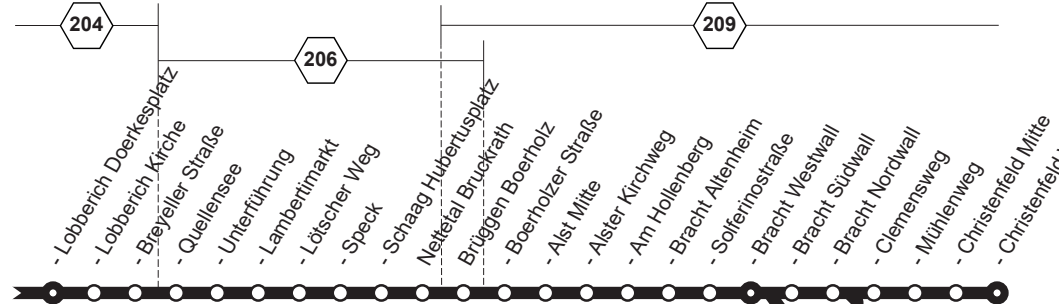

## Linie 064

Tönisvorst-St. Tönis - Brüggen-Bracht Westwall  
(- Gewerbegebiet Christenfeld)

Internet: [www.vrr.de](http://www.vrr.de)

Schlaue Nummer: 0 180 6 / 50 40 30 (24 Std.)

(Festnetzpreis 0,20 €/Anruf; Mobilfunk max. 0,60 €/Anruf)

# Neuerungen

Sehr geehrter Fahrgast,

ab 01.01.2020 wird die Linie 064 montags bis freitags über die Haltestelle "Brüggen-Bracht Nordwall" hinaus in das Gewerbegebiet Christenfeld verlängert. Neu hinzu kommen die Haltestellen "Clemensweg", "Mühlenweg", "Christenfeld Mitte" und "Christenfeld Wendehammer".

Bitte beachten Sie, dass sich dadurch die Bussteig-Zuordnung an der Haltestelle "Bracht Westwall" in Richtung Tönisvorst ändert: Die Fahrten montags bis freitags vom Christenfeld kommend bedienen die Haltestelle in Richtung "Solferinostraße", während die übrigen Fahrten in Richtung Tönisvorst am Bussteig in Richtung "Bracht Südwall" halten.

Ihre SWK MOBIL GmbH  
im Verkehrsverbund Rhein-Ruhr

**064**

Haltestelle, an der Fahrten beginnen oder enden

**064**

**Tönisvorst-St. Tönis - VIE-Süchteh -  
Nettetal - Brüngen-Bracht  
und zurück**

**064**