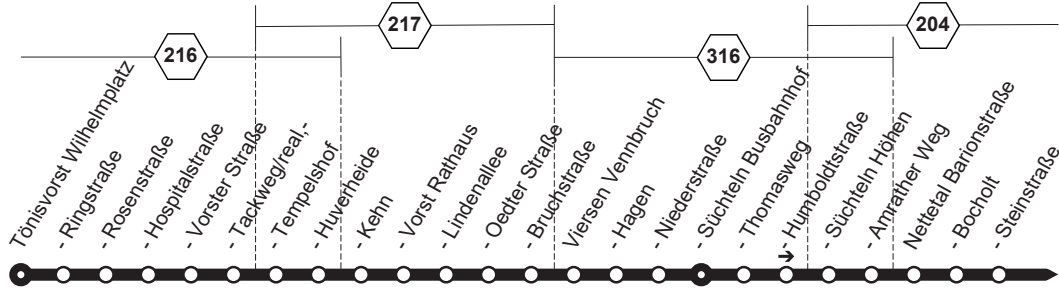

064

Haltestelle, an der Fahrten beginnen oder enden

064

**Tönisvorst-St. Tönis - VIE-Süchteh -
Nettetal - Brüngen-Bracht
und zurück**

064