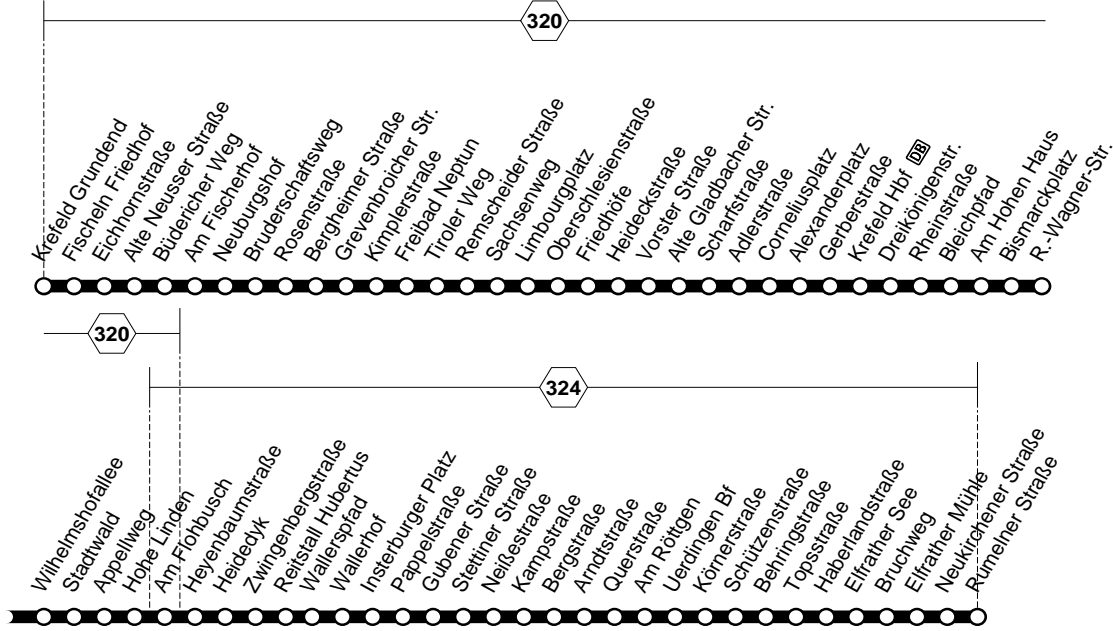

NE8

NE8

Krefeld-Fischeln - Stahldorf - Krefeld Hbf -
Verberg - Verdingen - Eiffrath
und zurück

NE8

**NE8****montags bis donnerstags****freitags**

Haltestellen	Abfahrtszeiten								
	montags bis donnerstags			montags bis donnerstags			freitags		
Krefeld Grundend	21.31	22.31	23.31	21.31	22.31	23.31	0.31	1.31	2.31
- Fischeln Friedhof	32	32	32	32	32	32	32	32	32
- Eichhornstraße	33	33	33	33	33	33	33	33	33
- Alte Neusser Straße	34	34	34	34	34	34	34	34	34
- Budericher Weg	35	35	35	35	35	35	35	35	35
- Am Fischerhof	36	36	36	36	36	36	36	36	36
- Neuburgshof	37	37	37	37	37	37	37	37	37
- Bruderschaftsweg	38	38	38	38	38	38	38	38	38
- Rosenstraße	39	39	39	39	39	39	39	39	39
- Bergheimer Straße	40	40	40	40	40	40	40	40	40
- Grevenbroicher Str.	41	41	41	41	41	41	41	41	41
- Kimplerstraße	42	42	42	42	42	42	42	42	42
- Freibad Neptun	43	43	43	43	43	43	43	43	43
- Tiroler Weg	44	44	44	44	44	44	44	44	44
- Remscheider Straße	45	45	45	45	45	45	45	45	45
- Sachsenweg	46	46	46	46	46	46	46	46	46
- Limbourgplatz	47	47	47	47	47	47	47	47	47
- Oberschlesienstraße	49	49	49	49	49	49	49	49	49
- Friedhöfe	51	51	51	51	51	51	51	51	51
- Heideckstraße	51	51	51	51	51	51	51	51	51
- Vorster Straße	52	52	52	52	52	52	52	52	52
- Alte Gladbacher Str.	53	53	53	53	53	53	53	53	53
- Scharfstraße	53	53	53	53	53	53	53	53	53
- Adlerstraße	54	54	54	54	54	54	54	54	54
- Corneliusplatz	55	55	55	55	55	55	55	55	55
- Alexanderplatz	56	56	56	56	56	56	56	56	56
- Gerberstraße	57	57	57	57	57	57	57	57	57
- Krefeld Hbf (Bstg 9)	59	59	59	59	59	59	59	59	59
- Dreikönigenstr.	22.01	23.01	0.01	22.01	23.01	0.01	1.01	2.01	3.01
- Rheinstraße (Bstg 5) an	22.03	23.03	0.03	22.03	23.03	0.03	1.03	2.03	3.03
- Rheinstraße (Bstg 5) ab	22.05	23.05		22.05	23.05	0.05	1.05	2.05	3.05
- Bleichpfad	06	06		06	06	06	06	06	06
- Am Höhen Haus	07	07		07	07	07	07	07	07
- Bismarckplatz	08	08		08	08	08	08	08	08
- Richard-Wagner-Str.	22.09	23.09		22.09	23.09	0.09	1.09	2.09	3.09