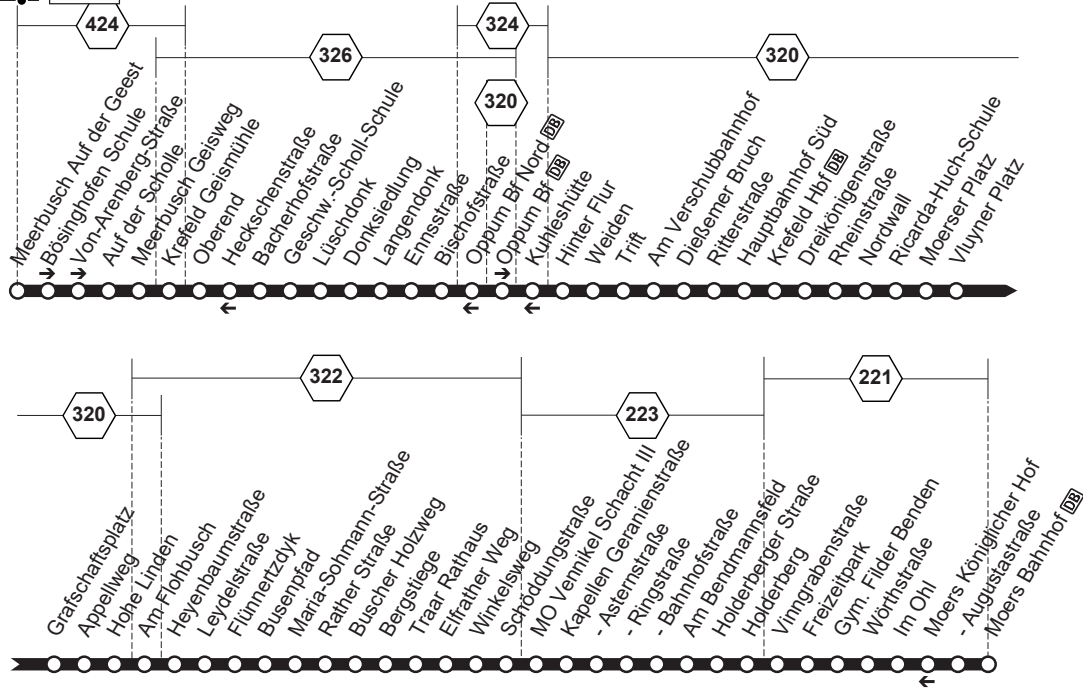

**NE6****NE6****NE6**

Meerbusch-Bösinghoven - KR-Oppum -
 Krefeld Hbf - KR-Traar - Moers Bf
 und zurück

**NE6****montags bis donnerstags****freitags**

Haltestellen	Abfahrtszeiten								
	montags bis donnerstags			freitags			freitags		
Meerbusch Auf der Geest	22.31	23.31	0.31	22.31	23.31	0.31	1.31	2.31	
- Von-Arenberg-Straße	33	33	33	33	33	33	33	33	
- Auf der Scholle	34	34	34	34	34	34	34	34	
Krefeld Oberend	37	37	37	37	37	37	37	37	
- Lüschedonk	40	40	40	40	40	40	40	40	
- Langen Donk (Bstg 1)	42	42	42	42	42	42	42	42	
- Bischofstraße	46	46	46	46	46	46	46	46	
- Oppum Bf	47	47	47	47	47	47	47	47	
- Trift	50	50	50	50	50	50	50	50	
- Dießemer Bruch	52	52	52	52	52	52	52	52	
- Hauptbahnhof Süd	56	56	56	56	56	56	56	56	
- Krefeld Hbf (Bstg 5)	21.59	59	59	21.59	59	59	59	59	59
- Rheinstraße (Bstg 3) an	22.03	23.03	0.03	22.03	23.03	0.03	1.03	2.03	3.03
- Rheinstraße (Bstg 3) ab	22.05	23.05	0.05	22.05	23.05	0.05	1.05	2.05	3.05
- Nordwall	06	06	06	06	06	06	06	06	06
- Ricarda-Huch-Schule	07	07	07	07	07	07	07	07	07
- Grafenschaftsplatz	11	11	11	11	11	11	11	11	11
- Am Flohbusch	13	13	13	13	13	13	13	13	13
- Flünnertzdyk	17	17	17	17	17	17	17	17	17
- Rather Straße	21	21	21	21	21	21	21	21	21
- Traar Rathaus	23	23	23	23	23	23	23	23	23
- Elfrather Weg	24	24	24	24	24	24	1.24	2.24	3.24
Moers Vennikel Schacht III	27	27	27	27	27	27			
- Asternstraße	29	29	29	29	29	29			
- Bahnhofstraße	32	32	32	32	32	32			
- Holderberg	36	36	36	36	36	36			
- Gym Filder Benden	40	40	40	40	40	40			
- Augustastr.	43	43	43	43	43	43			
- Moers Bahnhof 	22.45	23.45	0.45	22.45	23.45	0.45			