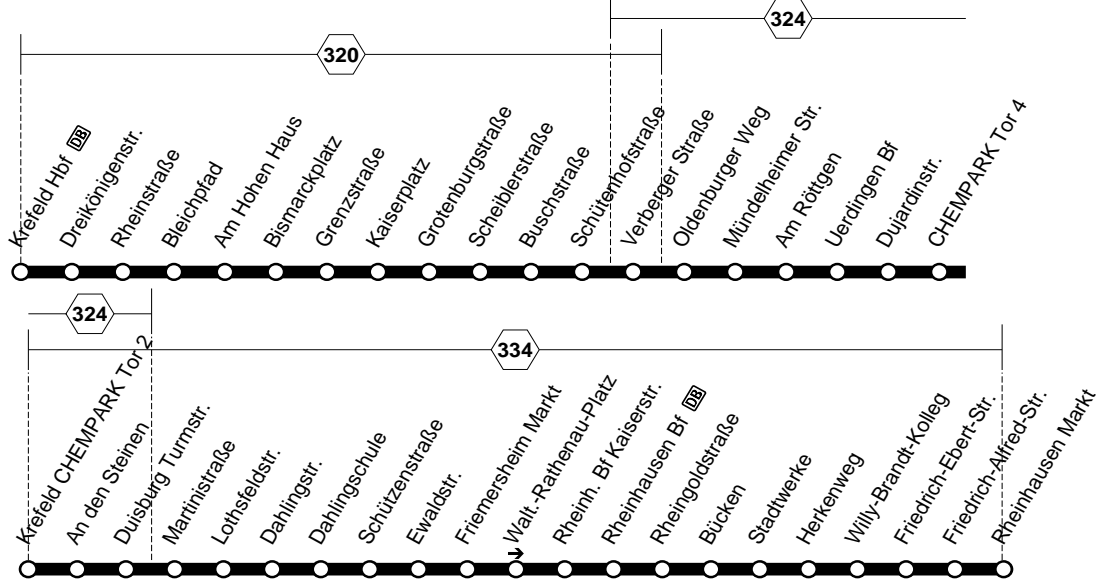

927

927

Krefeld Hbf - Bockum - Uerdingen -
KR-Chempark - Duisburg-Rheinhausen
und zurück

927

**927****montags bis freitags**

Haltestellen	Abfahrtszeiten									
Krefeld Hbf (Bstg 7)	6.13	6.51	7.13	7.44	8.13	17.13	18.09	19.09	20.09	21.09
- Dreikönigenstr.	15	53	15	46	15	15	11	11	11	11
- Rheinstraße (Bstg 5)	17	55	17	48	17	17	13	13	13	13
- Am Hohen Haus	20	58	20	51	20	20	15	15	15	15
- Bismarckplatz	21	59	21	52	21	21	16	16	16	16
- Grenzstraße	23	7.01	23	54	23	23	18	17	17	17
- Kaiserplatz	25	03	25	56	25	25	20	19	19	19
- Grotenburgstraße	26	04	26	57	26	26	21	20	20	20
- Scheiblerstraße	27	05	27	58	27	27	22	21	21	21
- Buschstraße	27	05	27	58	27	27	22	21	21	21
- Verberger Straße		30	08	30	8.01	30	30	25	24	24
- Oldenburger Weg	5.24	32	10	32	03	32	32	27	26	26
- Mündelheimer Str.	26	34	7.12	34	8.05	34	34	29	28	28
- Uerdingen Bf (Bstg 3)	5.29	6.38	}	7.38	}	8.38	17.38	18.33	19.31	20.31
- Uerdingen Bf (Bstg 2)	}	7.15	}	8.08	}	alle	}	}	}	}
- Dujardinstr.	5.30	6.39		7.39		8.39	17.39	18.34	19.32	20.32
- CHEMPARK Tor 4	5.33	42		42		42	42	37	35	35
- CHEMPARK Tor 2		43		43		43	43	38	36	36
Duisburg An den Steinen		44		44		44	44	39	37	37
- Martinistr. (Bstg 1)		46		46		46	46	41	39	39
- Dahlingstr. (Bstg 1)		48		48		48	48	43	41	41
- Schützenstraße (Bstg 1)		50		50		50	50	45	43	43
- Friemersheim Markt (Bstg 2)		52		52		52	52	47	45	45
- Rheinhausen Bf (Bstg 1)		55		55		55	55	50	48	48
- Bücken (Bstg 2)		58		58		58	58	53	51	51
- Stadtwerke (Bstg 2)	7.00		8.00		9.00	18.00	54	52	52	52
- Herkenweg (Bstg 1)		01		01		01	01	55	53	53
- Willy-Brandt-Kolleg (Bstg 1)		03		03		03	03	57	55	55
- Friedrich-Ebert-Straße (Bstg 1)		04		04		04	04	58	56	56
- Friedrich-Alfred-Straße (Bstg 1)		06		06		06	19.00	58	58	58
- Rheinhausen Markt (Bstg 1)	7.07		8.07		9.07	18.07	19.01	19.59	20.59	21.59