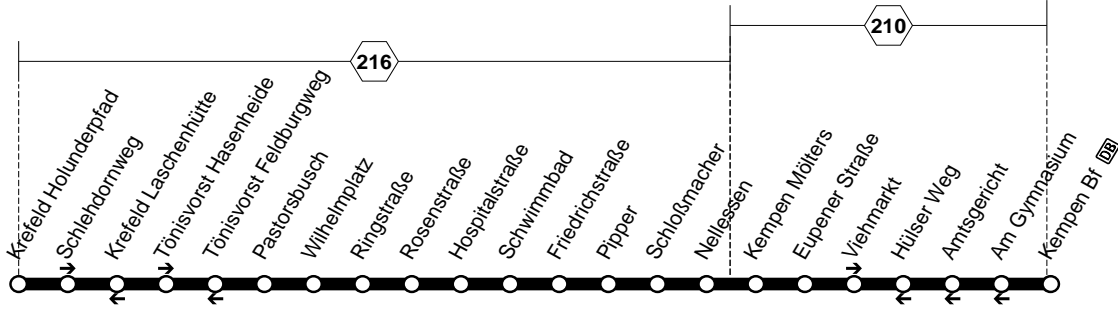

068

068

KR-Forstwald - Tönisvorst-St.Tönis - Kempen
und zurück

068

**068****montags bis freitags****samstags****068****KR-Forstwald - Tönisvorst-St. Tönis - Kempen**

Haltestellen	Abfahrtszeiten														
	S	TV	TV	TV	TV	TV	TV	TV	TV	TV	TV	TV	TV	TV	
Krefeld Holunderpfad	7.19														
- Schlehdornweg	20														
Tönisvorst Hasenheide	21														
- Pastorsbusch	7.23														
041 Krefeld Hbf	ab 6.55	7.15	17.15	18.15	19.15	20.19									
041 Tönisvorst Wilhelmpl.	an 7.17	7.37	17.37	18.37	19.37	20.39	6.59	7.59	9.04	16.04	18.04	19.59	21.59		
- Wilhelmplatz (Bstg 3)	6.48	7.25	7.48	17.48	18.48	19.48	20.50	21.50	7.37	8.37	9.37	16.37	18.37	20.37	22.37
- Ringstraße	50	27	50	50	50	50	52	52	39	39	39	39	39	39	39
- Rosenstraße	52	29	52	52	52	52	53	53	41	41	41	41	41	41	41
- Hospitalstraße	53	30	53	53	53	53	54	54	42	42	42	42	42	42	42
- Schwimmbad	54	31	54	54	54	54	55	55	43	43	43	43	43	43	43
- Friedrichstraße	55	32	55	alle	55	55	55	56	44	44	44	alle	44	44	44
- Pipper	56	33	56	60	56	56	56	57	45	45	45	60	45	45	45
- Schloßmacher	57	34	57	Min.	57	57	57	58	46	46	46	Min.	46	46	46
- Nellesen	58	35	58		58	58	58	59	47	47	47		47	47	47
Kempen Mölters	7.00	37	8.00	18.00	19.00	20.00	21.01	22.01	49	49	49		49	49	49
- Eupener Straße	02	39	02	02	02	02	03	03	51	51	51		51	51	51
- Viehmarkt	04	41	04	04	04	04	05	05	53	53	53		53	53	53
- Kempen Bf (Bstg 8)	7.07	7.44	8.07	18.07	19.07	20.07	21.08	22.08	7.56	8.56	9.56	16.56	18.56	20.56	22.56