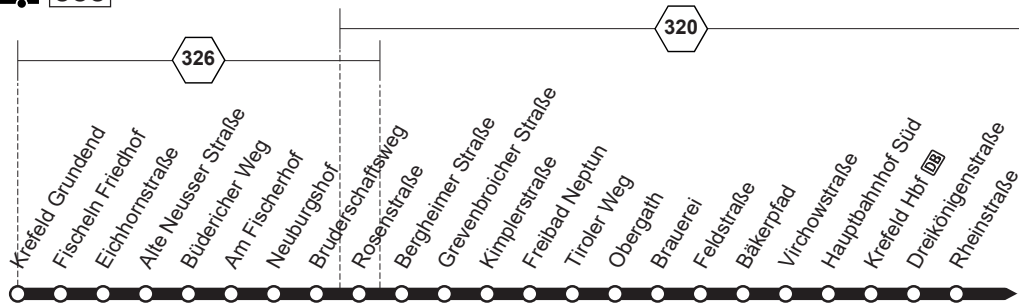

060

060

KR-Fischeln - Krefeld Hbf - KR-Hülser Berg
und zurück

060

montags bis freitags

060

KR-Fischeln - Krefeld Hbf - KR-Hülser Berg

Haltestellen	Abfahrtszeiten															
	S						S									
Krefeld Grundend	4.55	5.25	5.55	6.21	6.51	7.21	11.21	12.21	13.21	14.21	18.21	19.35	20.35			
- Alte Neusser Straße	58	28	58	24	54	24	24	24	24	24	24	38	38			
- Budericher Weg	59	29	59	25	55	25	25	25	25	25	25	39	39			
- Am Fischerhof	5.00	30	6.00	26	56	26	26	26	26	26	26	40	40			
- Bruderschaftsweg	02	32	02	28	58	28	28	28	28	28	28	42	42			
- Bergheimer Straße	04	34	04	30	7.00	30	30	30	30	30	30	44	44			
- Kimplerstraße	06	36	06	32	02	32	32	32	32	32	32	46	46			
- Tiroler Weg	08	38	08	34	04	34	34	34	34	34	34	48	48			
- Brauerei	10	40	10	36	06	36	36	36	36	36	36	50	50			
- Bäckerpfad	12	42	12	39	09	39	39	39	39	39	39	52	52			
- Hauptbahnhof Süd	16	46	16	43	13	43	43	43	43	43	43	56	56			
- Krefeld Hbf (Bstg 7) an	5.19	5.49	6.19	6.46	7.16	7.46	11.46	12.46	13.46	14.46	18.46	19.59	20.59			
- Krefeld Hbf (Bstg 7) ab	5.20	5.50	6.20	6.47	7.17	7.47	alle 11.47	12.25	12.47	13.25	13.48	14.47	alle 18.47	19.59	20.35	20.59
- Rheinstraße (Bstg 5) an	5.24	5.54	6.24	6.51	7.21	7.51	60 11.51	12.29	12.51	13.29	13.52	14.51	60 18.51	20.03	20.39	21.03
- Rheinstraße (Bstg 5) ab	5.24	5.54	6.24	6.51	7.21	7.51	Min. 11.51	12.29	12.51	13.29	13.52	14.51	Min. 18.51	20.05	20.39	21.05
- Bleichpfad	25	55	25	53	23	53	53	53	54	53	53	06	40	06		
- Grüner Dyk	27	57	27	56	26	56	56	56	57	56	56	08	42	08		
- Breiten Dyk	5.30	6.00	6.30	6.59	7.29	7.59	11.59	12.59	14.00	14.59	18.59	20.11	20.45	21.11		
- Ricarda-Huch-Schule							12.34	13.34								
- Am Flohbusch	5.35	6.05	6.35	7.04	7.34	8.04	12.04	41 13.04	41 14.05	15.04	19.04	20.16	20.50	21.16		
- Heyenbaumstraße	36	06	36	05	35	05	05	42	05	42	06	05	05	17	51	17
- Flünnertzdyk	38	08	38	08	38	08	08	45	08	45	09	08	08	19	53	19
- Papendyk	40	10	40	10	40	10	10	47	10	47	11	10	10	21	55	21
- Fischerheim	41	11	41	11	41	11	11	48	11	48	12	11	11	22	56	22
- Neukirchen-Vluyn Luiters Dyk	42	12	42	12	42	12	12	49	12	49	13	12	12	23	57	23
- Niep	43	13	43	13	43	13	13	50	13	50	14	13	13	24	58	24
- Krefeld Molenaarstraße	46	16	46	16	46	16	16	52	16	52	17	16	16	27	21.01	27
- Hülser Berg	5.47	6.17	6.47	7.17	7.47	8.17	12.17	12.53	13.17	13.53	14.18	15.17	19.17	20.28	21.02	21.28