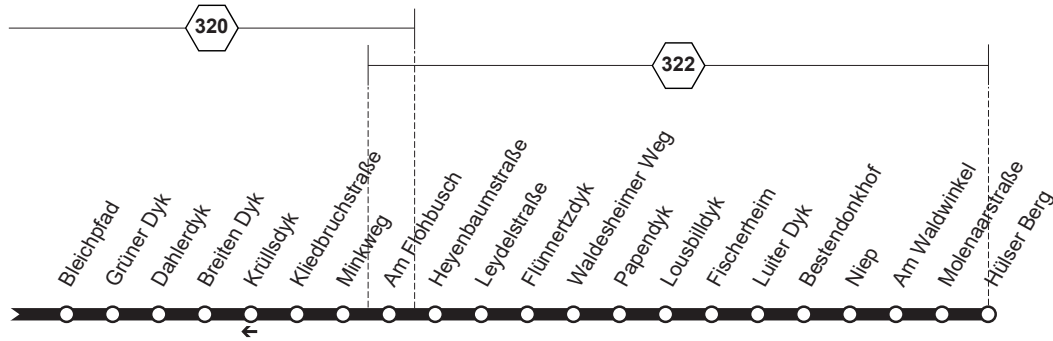

060

060

KR-Fischeln - Krefeld Hbf - KR-Hülser Berg
und zurück

060

montags bis freitags

060

KR-Fischeln - Krefeld Hbf - KR-Hülser Berg

Haltestellen	Abfahrtszeiten															
	S						S									
Krefeld Grundend	4.55	5.25	5.55	6.21	6.51	7.21	11.21	12.21	13.21	14.21	18.21	19.35	20.35			
- Alte Neusser Straße	58	28	58	24	54	24	24	24	24	24	24	38	38			
- Budericher Weg	59	29	59	25	55	25	25	25	25	25	25	39	39			
- Am Fischerhof	5.00	30	6.00	26	56	26	26	26	26	26	26	40	40			
- Bruderschaftsweg	02	32	02	28	58	28	28	28	28	28	28	42	42			
- Bergheimer Straße	04	34	04	30	7.00	30	30	30	30	30	30	44	44			
- Kimplerstraße	06	36	06	32	02	32	32	32	32	32	32	46	46			
- Tiroler Weg	08	38	08	34	04	34	34	34	34	34	34	48	48			
- Brauerei	10	40	10	36	06	36	36	36	36	36	36	50	50			
- Bäckerpfad	12	42	12	39	09	39	39	39	39	39	39	52	52			
- Hauptbahnhof Süd	16	46	16	43	13	43	43	43	43	43	43	56	56			
- Krefeld Hbf (Bstg 7) an	5.19	5.49	6.19	6.46	7.16	7.46	11.46	12.46	13.46	14.46	18.46	19.59	20.59			
- Krefeld Hbf (Bstg 7) ab	5.20	5.50	6.20	6.47	7.17	7.47	alle 11.47	12.25	12.47	13.25	13.48	14.47	alle 18.47	19.59	20.35	20.59
- Rheinstraße (Bstg 5) an	5.24	5.54	6.24	6.51	7.21	7.51	60 11.51	12.29	12.51	13.29	13.52	14.51	60 18.51	20.03	20.39	21.03
- Rheinstraße (Bstg 5) ab	5.24	5.54	6.24	6.51	7.21	7.51	Min. 11.51	12.29	12.51	13.29	13.52	14.51	Min. 18.51	20.05	20.39	21.05
- Bleichpfad	25	55	25	53	23	53	53	53	54	53	53	06	40	06		
- Grüner Dyk	27	57	27	56	26	56	56	56	57	56	56	08	42	08		
- Breiten Dyk	5.30	6.00	6.30	6.59	7.29	7.59	11.59	12.59	14.00	14.59	18.59	20.11	20.45	21.11		
- Ricarda-Huch-Schule							12.34	13.34								
- Am Flohbusch	5.35	6.05	6.35	7.04	7.34	8.04	12.04	41 13.04	41 14.05	15.04	19.04	20.16	20.50	21.16		
- Heyenbaumstraße	36	06	36	05	35	05	05	42	05	42	06	05	05	17	51	17
- Flünnertzdyk	38	08	38	08	38	08	08	45	08	45	09	08	08	19	53	19
- Papendyk	40	10	40	10	40	10	10	47	10	47	11	10	10	21	55	21
- Fischerheim	41	11	41	11	41	11	11	48	11	48	12	11	11	22	56	22
- Neukirchen-Vluyn Luiters Dyk	42	12	42	12	42	12	12	49	12	49	13	12	12	23	57	23
- Niep	43	13	43	13	43	13	13	50	13	50	14	13	13	24	58	24
- Krefeld Molenaarstraße	46	16	46	16	46	16	16	52	16	52	17	16	16	27	21.01	27
- Hülser Berg	5.47	6.17	6.47	7.17	7.47	8.17	12.17	12.53	13.17	13.53	14.18	15.17	19.17	20.28	21.02	21.28