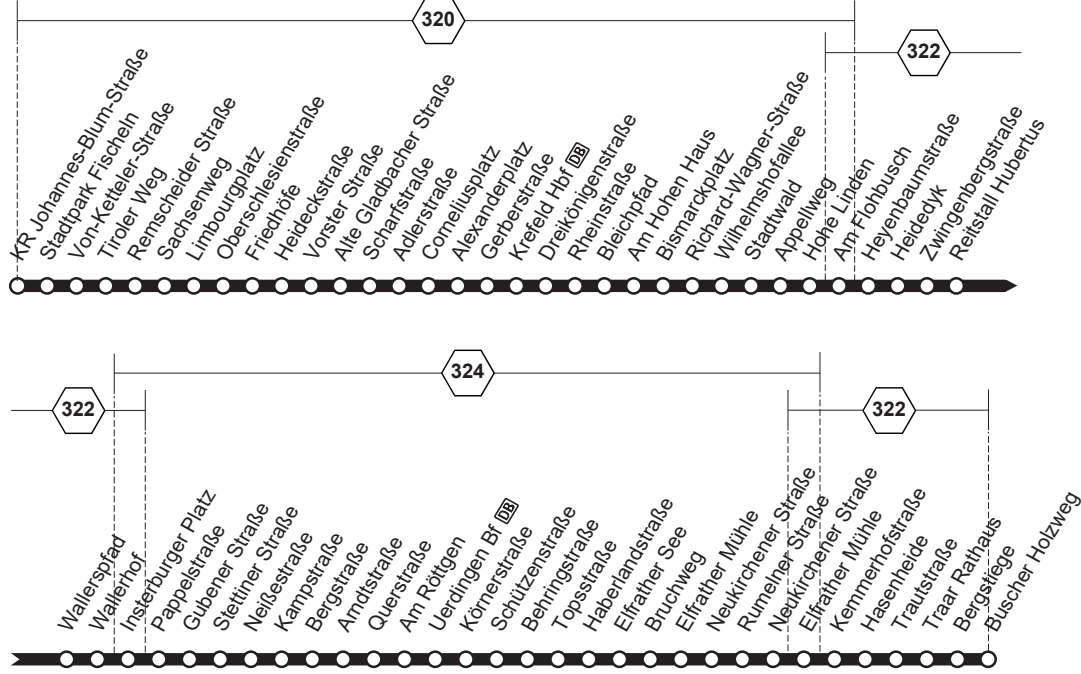

058

058

058

**KR-Königshof - Krefeld Hbf - Verberg -
Uerdingen - Elfrath - KR-Taar
und zurück**