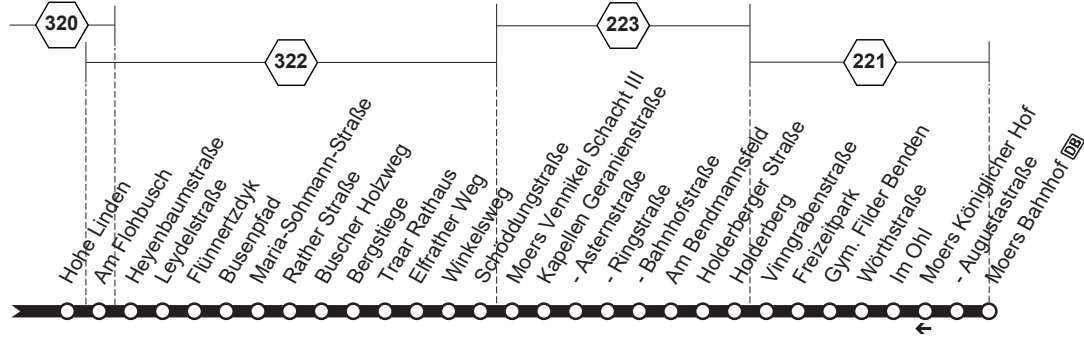

**052****052**

KR-Oppum - Krefeld Hbf - Traar - Kapellen -
 Moers Bf
 und zurück

052

052

montags bis freitags

Haltestellen		Abfahrtszeiten																														
		S					S																									
Krefeld Oppum Bökendonk	ab						5.04	5.34	6.04						6.34	7.04						7.36	8.06						18.36	19.06	19.39	20.09
- Weetekamp							05	35	05						35	05						37	07						37	07	40	10
- Korekamp							06	36	06						36	06						38	08						38	08	40	10
- Bischofstraße							07	37	07						37	07						39	09						39	09	41	11
- Stockerhof							08	38	08						38	08						40	10						40	10	42	12
- Bacherhofstraße							09	39	09						39	09						41	11						41	11	43	13
- Gesch.-Scholl-Schule							10	40	10						40	10						42	12						42	12	44	14
- Lüschedonk							11	41	11						41	11						43	13						43	13	45	15
- Donksiedlung							12	42	12						42	12						44	14						44	14	46	16
- Langen Donk (Bstg 1)							13	43	13						43	13						45	15						45	15	47	17
- Schöneberger Straße							14	44	14						44	14						46	16						46	16	48	18
- Hafelsstraße							15	45	15						45	15						47	17						47	17	49	19
- Niederbruch							16	46	16						46	16						48	18						48	18	50	20
- Siemesdyk							17	47	17						47	17						49	19						49	19	51	21
- Ritzhütte							19	49	19						49	19						51	21						51	21	52	22
- Krankenhaus Maria Hilf							21	51	21						51	21						53	23						53	23	53	23
- Ritterstraße (Bstg 1)							22	52	22						52	22						54	24	alle					54	24	54	24
- Hauptbahnhof Süd							25	55	25						55	25						57	27	30					57	27	56	26
- Krefeld Hbf (Bstg 5)	an						5.28	5.58	6.28						6.58	7.28						8.00	8.30	Min.					19.00	19.30	19.59	20.29
- Krefeld Hbf (Bstg 5)	ab	3.39	3.59	4.29	4.59	5.29	5.59	6.29	6.39	6.59	7.29	7.40	8.01	8.31														19.01	19.31	19.59	20.29	
- Dreikönigenstr.		41	4.01	31	5.01	31	6.01	31	41	7.01	31	42	03	33														03	33	20.01	31	
- Rheinstraße (Bstg 3)	an	3.43	4.03	4.33	5.03	5.33	6.03	6.33	6.43	7.03	7.33	7.44	8.05	8.35														19.05	19.35	20.03	20.33	
- Rheinstraße (Bstg 3)	ab	3.43	4.03	4.33	5.03	5.33	6.03	6.33	6.43	7.03	7.33	7.44	8.05	8.35														19.05	19.35	20.05		
- Nordwall		45	05	35	05	36	06	36	46	06	36	47	08	38														08	38	06		
- Ricarda-Huch-Schule		47	07	37	07	38	08	38	48	08	38	49	10	40														10	40	07		
- Moerser Platz		49	09	39	09	40	10	40	50	10	40	51	12	42														12	42	09		
- Vluyner Platz		50	10	40	10	41	11	41	51	11	41	52	13	43														13	43	10		
- Grafchaftsplatz		51	11	41	11	42	12	42	52	12	42	53	14	44														14	44	11		
- Appellweg		51	11	41	11	42	12	42	52	12	42	53	14	44														14	44	11		
- Hohe Linden		3.52	4.12	4.42	5.12	5.43	6.13	6.43	6.53	7.13	7.43	54	8.15	8.45														19.15	19.45	20.12		
- Minkweg)))))))))))	7.57))))		
- Am Flohbusch		3.53	4.13	4.43	5.13	5.44	6.14	6.44	6.54	7.14	7.44		8.16	8.46														19.16	19.46	20.13		
- Heyenbaumstraße		54	14	44	14	45	15	45	55	15	45		17	47														17	47	14		
- Leydelstraße		55	15	45	15	46	16	46	56	16	46		18	48														18	48	15		
- Flunnertzdyk		3.57	4.17	4.47	5.17	5.48	6.18	6.48	6.58	7.18	7.48		8.20	8.50														19.20	19.50	20.17		