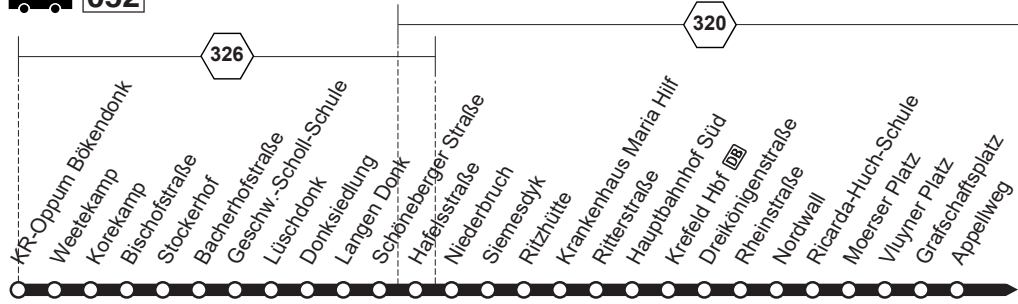

**052****052**

KR-Oppum - Krefeld Hbf - Traar - Kapellen -
 Moers Bf
 und zurück

052

052

montags bis freitags

Haltestellen		Abfahrtszeiten																														
		S					S																									
Krefeld Oppum Bökendonk	ab						5.04	5.34	6.04						6.34	7.04						7.36	8.06						18.36	19.06	19.39	20.09
- Weetekamp							05	35	05						35	05						37	07						37	07	40	10
- Korekamp							06	36	06						36	06						38	08						38	08	40	10
- Bischofstraße							07	37	07						37	07						39	09						39	09	41	11
- Stockerhof							08	38	08						38	08						40	10						40	10	42	12
- Bacherhofstraße							09	39	09						39	09						41	11						41	11	43	13
- Gesch.-Scholl-Schule							10	40	10						40	10						42	12						42	12	44	14
- Lüschedonk							11	41	11						41	11						43	13						43	13	45	15
- Donksiedlung							12	42	12						42	12						44	14						44	14	46	16
- Langen Donk (Bstg 1)							13	43	13						43	13						45	15						45	15	47	17
- Schöneberger Straße							14	44	14						44	14						46	16						46	16	48	18
- Hafelsstraße							15	45	15						45	15						47	17						47	17	49	19
- Niederbruch							16	46	16						46	16						48	18						48	18	50	20
- Siemesdyk							17	47	17						47	17						49	19						49	19	51	21
- Ritzhütte							19	49	19						49	19						51	21						51	21	52	22
- Krankenhaus Maria Hilf							21	51	21						51	21						53	23						53	23	53	23
- Ritterstraße (Bstg 1)							22	52	22						52	22						54	24	alle					54	24	54	24
- Hauptbahnhof Süd							25	55	25						55	25						57	27	30					57	27	56	26
- Krefeld Hbf (Bstg 5)	an						5.28	5.58	6.28						6.58	7.28						8.00	8.30	Min.					19.00	19.30	19.59	20.29
- Krefeld Hbf (Bstg 5)	ab	3.39	3.59	4.29	4.59	5.29	5.59	6.29	6.39	6.59	7.29	7.40	8.01	8.31														19.01	19.31	19.59	20.29	
- Dreikönigenstr.		41	4.01	31	5.01	31	6.01	31	41	7.01	31	42	03	33														03	33	20.01	31	
- Rheinstraße (Bstg 3)	an	3.43	4.03	4.33	5.03	5.33	6.03	6.33	6.43	7.03	7.33	7.44	8.05	8.35														19.05	19.35	20.03	20.33	
- Rheinstraße (Bstg 3)	ab	3.43	4.03	4.33	5.03	5.33	6.03	6.33	6.43	7.03	7.33	7.44	8.05	8.35														19.05	19.35	20.05		
- Nordwall		45	05	35	05	36	06	36	46	06	36	47	08	38														08	38	06		
- Ricarda-Huch-Schule		47	07	37	07	38	08	38	48	08	38	49	10	40														10	40	07		
- Moerser Platz		49	09	39	09	40	10	40	50	10	40	51	12	42														12	42	09		
- Vluyner Platz		50	10	40	10	41	11	41	51	11	41	52	13	43														13	43	10		
- Grafchaftsplatz		51	11	41	11	42	12	42	52	12	42	53	14	44														14	44	11		
- Appellweg		51	11	41	11	42	12	42	52	12	42	53	14	44														14	44	11		
- Hohe Linden		3.52	4.12	4.42	5.12	5.43	6.13	6.43	6.53	7.13	7.43	54	8.15	8.45														19.15	19.45	20.12		
- Minkweg)))))))))))	7.57))))		
- Am Flohbusch		3.53	4.13	4.43	5.13	5.44	6.14	6.44	6.54	7.14	7.44		8.16	8.46														19.16	19.46	20.13		
- Heyenbaumstraße		54	14	44	14	45	15	45	55	15	45		17	47														17	47	14		
- Leydelstraße		55	15	45	15	46	16	46	56	16	46		18	48														18	48	15		
- Flunnertzdyk		3.57	4.17	4.47	5.17	5.48	6.18	6.48	6.58	7.18	7.48		8.20	8.50														19.20	19.50	20.17		