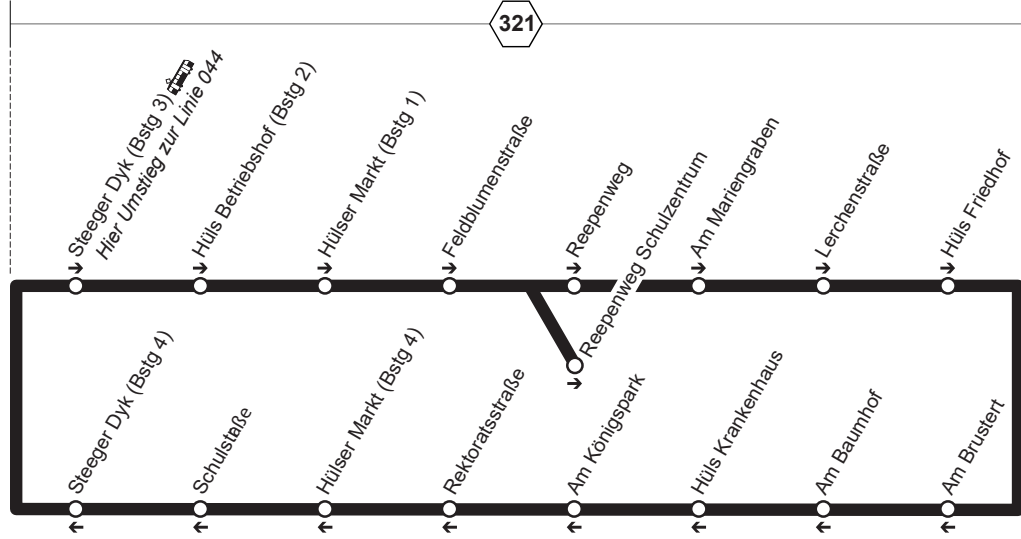

049

Siehe auch Ringbuslinie 045!

049

Steeger Dyk - Reepenweg -
Hül's Krankenhaus - Steeger Dyk
(Ringbuslinie)

049

**049****montags bis freitags**

Haltestellen	Abfahrtszeiten														
	S														
Krefeld Steeger Dyk (Bstg 3)	6.12	7.12	7.43	8.12	9.12	10.12	11.12	12.12	13.12	14.12	15.12	16.12	17.12	18.12	19.12
- Hüls Betriebshof	13	13	44	13	13	13	13	13	13	13	13	13	13	13	13
- Hülser Markt	15	15	46	15	15	15	15	15	15	15	15	15	15	15	15
- Feldblumenstraße	6.17	7.17	48	8.17	9.17	10.17	11.17	12.17	13.17	14.17	15.17	16.17	17.17	18.17	19.17
- Reepenweg Schulzentrum	}			}			}			}			}		
- Reepenweg	6.18	7.18	7.51	8.18	9.18	10.18	11.18	12.18	13.18	14.18	15.18	16.18	17.18	18.18	19.18
- Am Mariengraben	19	19		19	19	19	19	19	19	19	19	19	19	19	19
- Lerchenstraße	19	19		19	19	19	19	19	19	19	19	19	19	19	19
- Hüls Friedhof	22	22		22	22	22	22	22	22	22	22	22	22	22	22
- Am Brustert	24	24		24	24	24	24	24	24	24	24	24	24	24	24
- Am Baumhof	25	25		25	25	25	25	25	25	25	25	25	25	25	25
- Hüls Krankenhaus	26	26		26	26	26	26	26	26	26	26	26	26	26	26
- Am Königspark	27	27		27	27	27	27	27	27	27	27	27	27	27	27
- Rektoratsstraße	28	28		28	28	28	28	28	28	28	28	28	28	28	28
- Hülser Markt	30	30		30	30	30	30	30	30	30	30	30	30	30	30
- Schulstr.	32	32		32	32	32	32	32	32	32	32	32	32	32	32
- Steeger Dyk (Bstg 4)	33	33		33	33	33	33	33	33	33	33	33	33	33	33
- Steeger Dyk	6.36	7.36		8.36	9.36	10.36	11.36	12.36	13.36	14.36	15.36	16.36	17.36	18.36	19.36

Weitere Fahrten siehe Linie 045!

049

**Steeger Dyk - Reepenweg -
Hüls Krankenhaus - Steeger Dyk
(Ringbuslinie)**

049