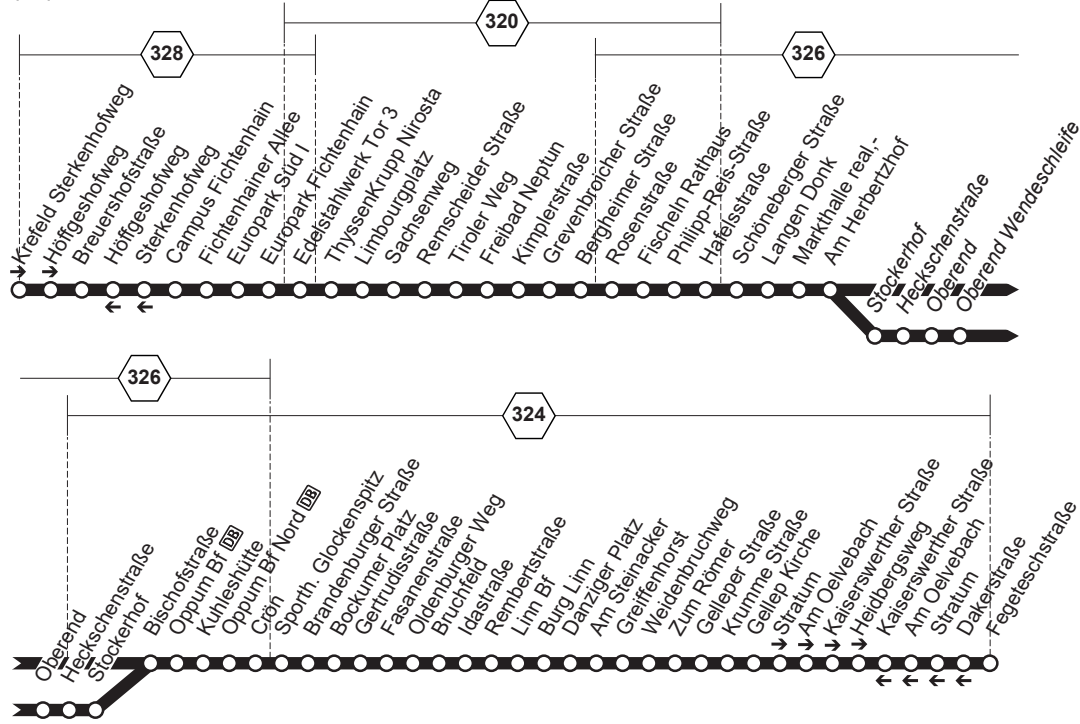

047

047

Gew. Fischeln - Fischeln - Oppum - Bockum - Linn - Gellep-Stratum und zurück

047

**047****montags bis freitags**

Haltestellen	Abfahrtszeiten																	
	S	S	Sf	S	Sf	S	S	S	S	S	S	S	S	S	S			
Krefeld Sterkenhofweg												12.25		13.25	15.25			
- Höffgeshofweg	5.54	6.26	6.46	6.54	7.46	7.54	8.54	9.54	10.54	11.54	26	26	12.54	26	13.54	14.54	26	15.54
- Campus Fichtenhain	57	29	49	57	49	57	57	57	57	57	29	29	57	29	57	57	29	57
- Fichtenhainer Allee	59	31	51	59	51	59	59	59	59	59	31	31	59	31	59	59	31	59
- Europark Süd I	6.00	32	52	7.00	52	8.00	9.00	10.00	11.00	12.00	32	32	13.00	32	14.00	15.00	32	16.00
- Europark Ficht.	01	33	53	01	53	01	01	01	01	01	33	33	01	33	01	01	33	01
- Edelstahlwerk Tor 3	03	35	55	03	55	03	03	03	03	03	12.35	12.35	03	13.35	03	03	15.35	03
- ThyssenKrupp Nirosta	04	36	56	04	56	04	04	04	04	04	04	04	04	04	04	04	04	04
- Remscheider Straße	07	39	59	07	59	07	07	07	07	07	07	07	07	07	07	07	07	07
- Tiroler Weg	08	40	7.00	08	8.00	08	08	08	08	08	08	08	08	08	08	08	08	08
- Freibad Neptun	09	41	01	09	01	09	09	09	09	09	09	09	09	09	09	09	09	09
- Grevenbroicher Str.	11	43	03	11	03	11	11	11	11	11	11	11	11	11	11	11	11	11
- Bergheimer Straße	12	44	04	12	04	12	12	12	12	12	12	12	12	12	12	12	12	12
- Rosenstraße	13	45	05	13	05	13	13	13	13	13	13	13	13	13	13	13	13	13
- Fischeln Rathaus (Bstg 4)	14	46	06	14	06	14	14	14	14	14	14	14	14	14	14	14	14	14
- Philipp-Reis-Str.	16	47	08	16	08	16	16	16	16	16	16	16	16	16	16	16	16	16
- Hafelsstraße	17	48	09	17	09	17	17	17	17	17	17	17	17	17	17	17	17	17
- Schöneberger Straße	18	49	10	18	10	18	18	18	18	18	18	18	18	18	18	18	18	18
- Langen Donk (Bstg 4)	19	50	11	19	11	19	19	19	19	19	19	19	19	19	19	19	19	19
- Markthalle real.-	20	51	12	20	12	20	20	20	20	20	20	20	20	20	20	20	20	20
- Am Herbertzhof	6.21	52	13	7.21	13	8.21	9.21	10.21	11.21	12.21	12.21	12.21	13.21	13.21	14.21	15.21	16.21	16.21
- Stockerhof		54	15		15													
- Heckschenstraße		55	16		16													
- Oberend		56	17		17													
- Oberend Wendeschleife		57	17		17													
- Oberend		58	18		18													
- Heckschenstraße		7.00	20		20													
- Stockerhof		01	21		21													
- Bischofstraße	6.23	03	23	7.23	23	8.23	9.23	10.23	11.23	12.23	12.23	12.23	13.23	13.23	14.23	15.23	16.23	16.23
- Oppum Bf	25	05	25	25	25	25	25	25	25	25	25	25	25	25	25	25	25	25
- Kuhleshütte	27	07	27	27	27	27	27	27	27	27	27	27	27	27	27	27	27	27
- Oppum Bf Nord an	6.29	7.09	7.29	7.29	8.29	8.29	9.29	10.29	11.29	12.29	12.29	12.29	13.29	13.29	14.29	15.29	16.29	16.29
- Oppum Bf Nord ab	6.36	7.09	7.36	7.36	8.36	8.36	9.36	10.36	11.36	12.36	12.36	12.36	13.13	13.36	14.36	15.36	16.36	16.36
- Crön	38	11	38	38	38	38	38	38	38	38	38	38	15	38	38	38	38	38
- Sporth. Glockenspitz	6.40	7.13	7.40	7.40	8.40	8.40	9.40	10.40	11.40	12.40	12.40	12.40	13.17	13.40	14.40	15.40	16.40	16.40