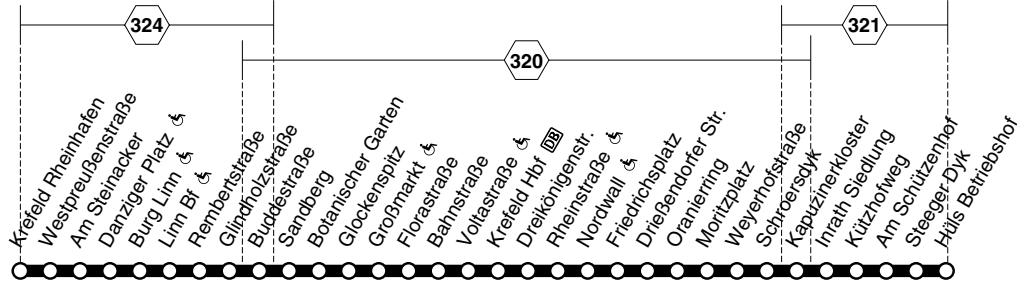

044

044

044

KR-Rheinhafen - Linn - Krefeld Hbf - KR-Hüls  
und zurück

Haltestellen	Abfahrtszeiten																			
Krefeld Rheinhafen																				
- Westpreußenstraße	4.43	5.13		5.41	5.56	6.11	6.26	6.41	6.56	7.05	7.11	7.26	7.41	7.56	8.03	8.11				
- Danziger Platz &	44	14		42	57	12	27	42	57	06	12	27	42	57	04	12				
- Burg Linn (Bstg 1) &	47	17		45	6.00	15	30	45	7.00	09	15	30	45	8.00	07	15				
- Rembertstraße	48	18		46	01	16	31	46	01	10	16	31	46	01	08	16				
- Buddestraße	50	20		48	03	18	33	48	03	12	18	33	48	03	10	18				
- Botanischer Garten	52	22		51	06	21	36	51	06	15	21	36	51	06	13	21				
- Glockenspitz	55	25		54	09	24	39	54	09	18	24	39	54	09	16	24				
- Großmarkt &	56	26		55	10	25	40	55	10	19	25	40	55	10	17	25				
- Florastraße	57	27		56	11	26	41	56	11	20	26	41	56	11	18	26				
- Bahnstraße	58	28		57	12	27	42	57	12	21	27	42	57	12	19	27				
- Krefeld Hbf (Bstg 1) DB & an	5.00	30		59	14	29	44	59	14	23	29	44	59	14	21	29				
- Krefeld Hbf (Bstg 1) DB & ab	4.07	4.33	5.03	5.33	5.48	6.03	6.18	6.33	6.48	7.03	7.18	7.33	7.48	8.03	8.18	8.24	8.32			
- Rheinstraße (Bstg 1) an	4.11	4.37	5.07	5.37	5.52	6.07	6.22	6.37	6.52	7.07	7.22	7.37	7.52	8.07	8.22	8.28	8.37			
- Rheinstraße (Bstg 1) ab	4.11	4.37	5.07	5.37	5.52	6.07	6.22	6.37	6.52	7.07	7.22	7.37	7.52	8.07	8.22		8.37			
- Nordwall &	13	39	09	39	55	10	25	40	55	10	25	40	55	10	25		40			
- Friedrichsplatz	14	40	10	40	56	11	26	41	56	11	26	41	56	11	26		41			
- Drießendorfer Str.	16	42	12	42	58	13	28	43	58	13	28	43	58	13	28		43			
- Oranierring	17	43	13	43	59	14	29	44	59	14	29	44	59	14	29		44			
- Moritzplatz	19	45	15	45	6.01	16	31	46	7.01	16	31	46	8.01	16	31		46			
- Weyerhofstraße	21	47	17	47	03	18	33	48	03	18	33	48	03	18	33		48			
- Schroersdyk	22	48	18	48	04	19	34	49	04	19	34	49	04	19	34		49			
- Kapuzinerkloster	24	50	20	50	06	21	36	51	06	21	36	51	06	21	36		51			
- Inrath Siedlung	25	51	21	51	07	22	37	52	07	22	37	52	07	22	37		52			
- Am Schützenhof	28	54	24	54	10	25	40	55	10	25	40	55	10	25	40		55			
- Steeger Dyk	4.29	4.55	5.25	5.55	6.11	6.26	6.41	6.56	7.11	7.26	7.41	7.56	8.11	8.26	8.41		8.56			
045 nach Krefeld, Hüls Krankenh. ab					6.42				7.12				7.42				8.42			
049 nach Krefeld Reepenweg ab					6.12				7.12				8.12							
- Hüls Betriebshof	4.30	4.56	5.26	5.56	6.12	6.27	6.42	6.57	7.12	7.27	7.42	7.57	8.12	8.27	8.42		8.57			