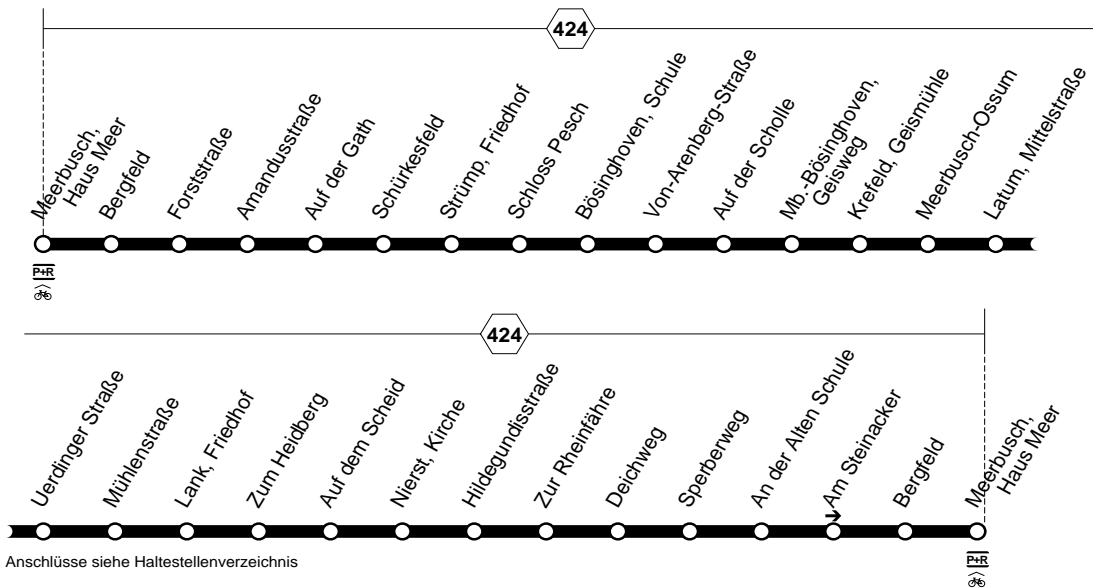

839

Rheinbahn

839

Meerb., Haus Meer - Bösinghoven - Lank - Nierst - Ilverich - Meerbusch, Haus Meer und zurück

839

**839****montags bis freitags**

Haltestellen	Abfahrtszeiten																	
Meerbusch Haus Meer (Bstg 4)	5.15	5.45	6.15	6.45	7.15	7.45	8.15	9.15	10.15	11.15	12.15	13.15	14.15	15.15	16.15	16.45	17.15	17.45
- Forststraße	19	49	19	49	19	49	19	19	19	19	19	19	19	19	19	49	19	49
- Bösinghoven, Schule	28	58	28	58	28	58	28	28	28	28	28	28	28	28	28	58	28	58
Krefeld Geismühle	31	6.02	32	7.02	32	8.02	32	32	32	32	32	32	32	32	32	17.02	32	18.02
Meerbusch Mittelstraße	36	08	38	08	38	08	38	38	38	38	38	38	38	38	38	08	38	08
- Lank, Friedhof	39	10	40	10	40	10	40	40	40	40	40	40	40	40	40	10	40	10
- Nierst, Kirche	43	15	45	15	45	15	45	45	45	45	45	45	45	45	45	15	45	15
- Sperberweg	49	21	51	21	51	21	51	51	51	51	51	51	51	51	51	21	51	21
- Bergfeld	55	27	57	27	57	27	57	57	57	57	57	57	57	57	57	27	57	27
- Haus Meer (Bstg 5)	5.57	6.29	6.59	7.29	7.59	8.29	8.59	9.59	10.59	11.59	12.59	13.59	14.59	15.59	16.59	17.29	17.59	18.29
U76 nach Düsseldorf ab	6.07	7.07	8.07	9.07	10.07	11.07	12.07	13.07	14.07	15.07	16.07	17.07	17.37	18.07	18.31			

= Anschlussgarantie Haus Meer an Li.U76 nach Düsseldorf = Am Steinacker an 4 Min. später
 = Mitnahme von Kinderwagen, Rollstühlen und Fahrrädern nicht möglich.

Rheinbahn**839**

Meerb., Haus Meer - Bösinghoven - Lank - Nierst - Iilverich - Meerbusch, Haus Meer

**839****sonn- und feiertags**

Haltestellen	Abfahrtszeiten								
Meerbusch Haus Meer (Bstg 4)	16.56	17.56	18.56	20.08	21.08	22.08	23.08		
- Sperberweg	17.02	18.02	19.02	14	14	14	14		
- Nierst, Kirche	08	08	08	20	20	20	20		
- Lank, Friedhof	13	13	13	25	25	25	25		
- Mittelstraße	15	15	15	27	27	27	27		
Krefeld Geismühle	21	21	20	32	32	32	32		
Meerbusch Auf der Scholle	23	23	22	34	34	34	34		
- Bösinghoven, Schule	25	25	25	37	37	37	37		
- Haus Meer (Bstg 5)	17.39	18.39	19.38	20.50	21.50	22.50	23.50		
U76 nach Düsseldorf	ab	17.49	18.49	20.59	21.59	22.59	23.59		