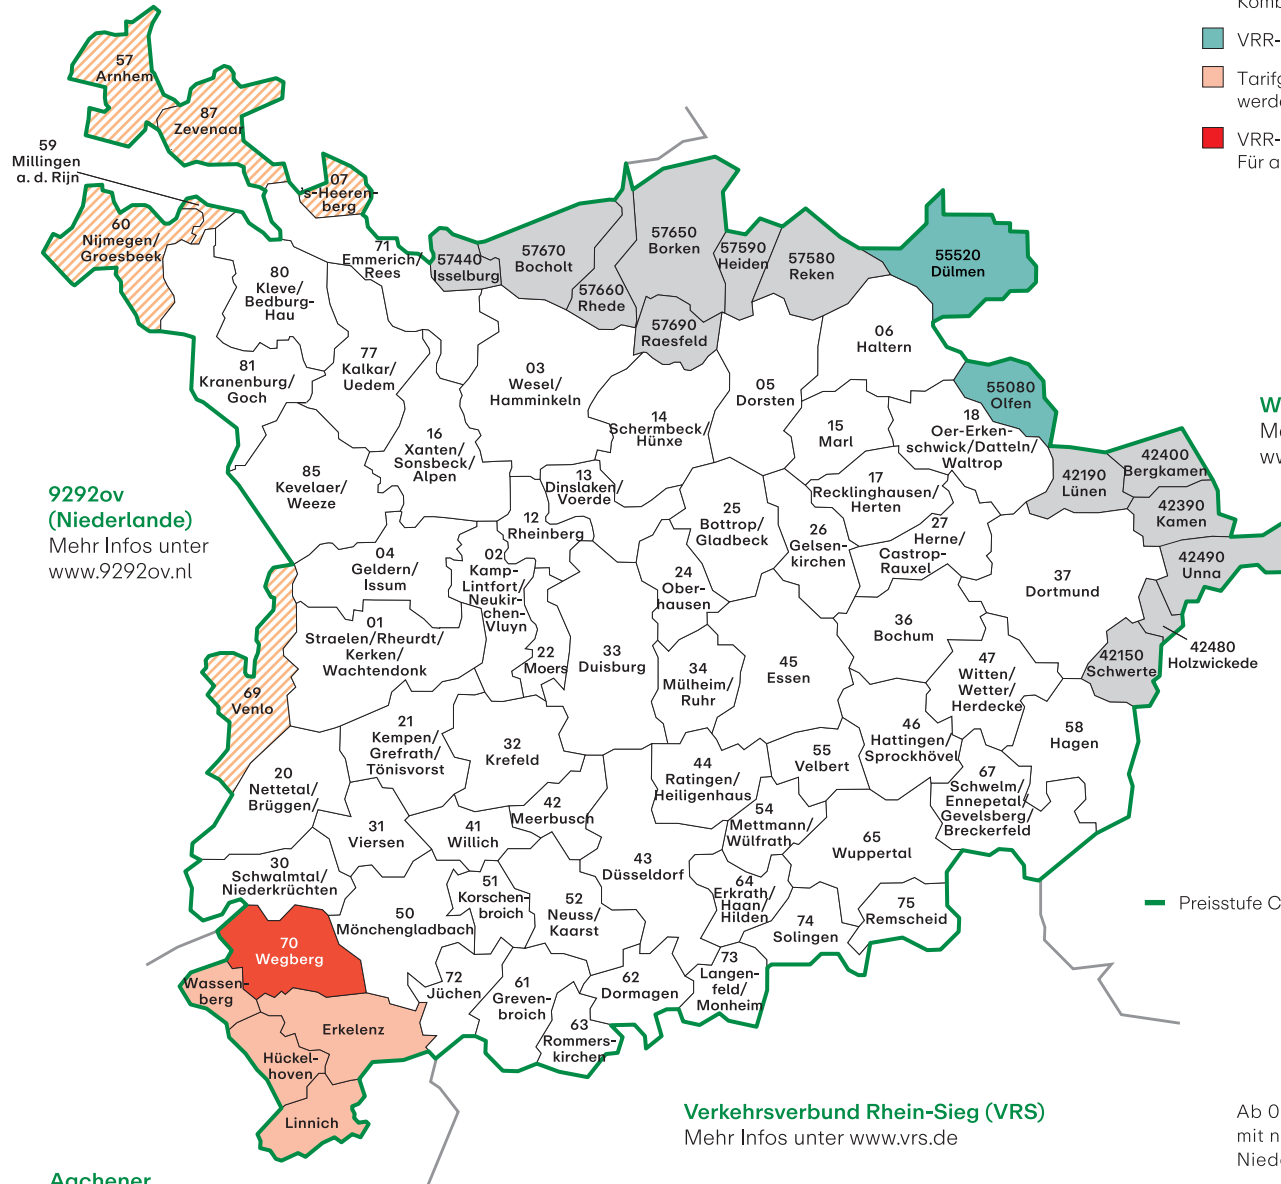

Der VRR-Verbundraum

Gültig ab 01.06.2026

-  VRR-Tarif gilt nur auf bestimmten Linien und nur im Übergang.
-  VRR-Tarif gilt auf allen Linien nur im Übergang. KombiTickets gelten nicht.
-  VRR-Tarif gilt auf allen Linien nur im Übergang.
-  Tarifgebiete des AVV, die mit dem SchokoTicket befahren werden können.
-  VRR-Tarif gilt im ganzen Tarifgebiet nur für SchokoTickets. Für alle anderen VRR-Tickets gilt der VRR-Tarif nur auf der Linie 017.

9292ov (Niederlande)
Mehr Infos unter www.9292ov.nl

WestfalenTarif (WT)
Mehr Infos unter www.westfalentarif.de

Verkehrsverbund Rhein-Sieg (VRS)
Mehr Infos unter www.vrs.de

Aachener Verkehrsverbund (AVV)
Mehr Infos unter www.avv.de

Ab 01.06.2026 gültige Verbundraumkarte mit neu zugeschnittenen Tarifgebieten am Niederrhein sowie in Teilen des Ruhrgebiets.